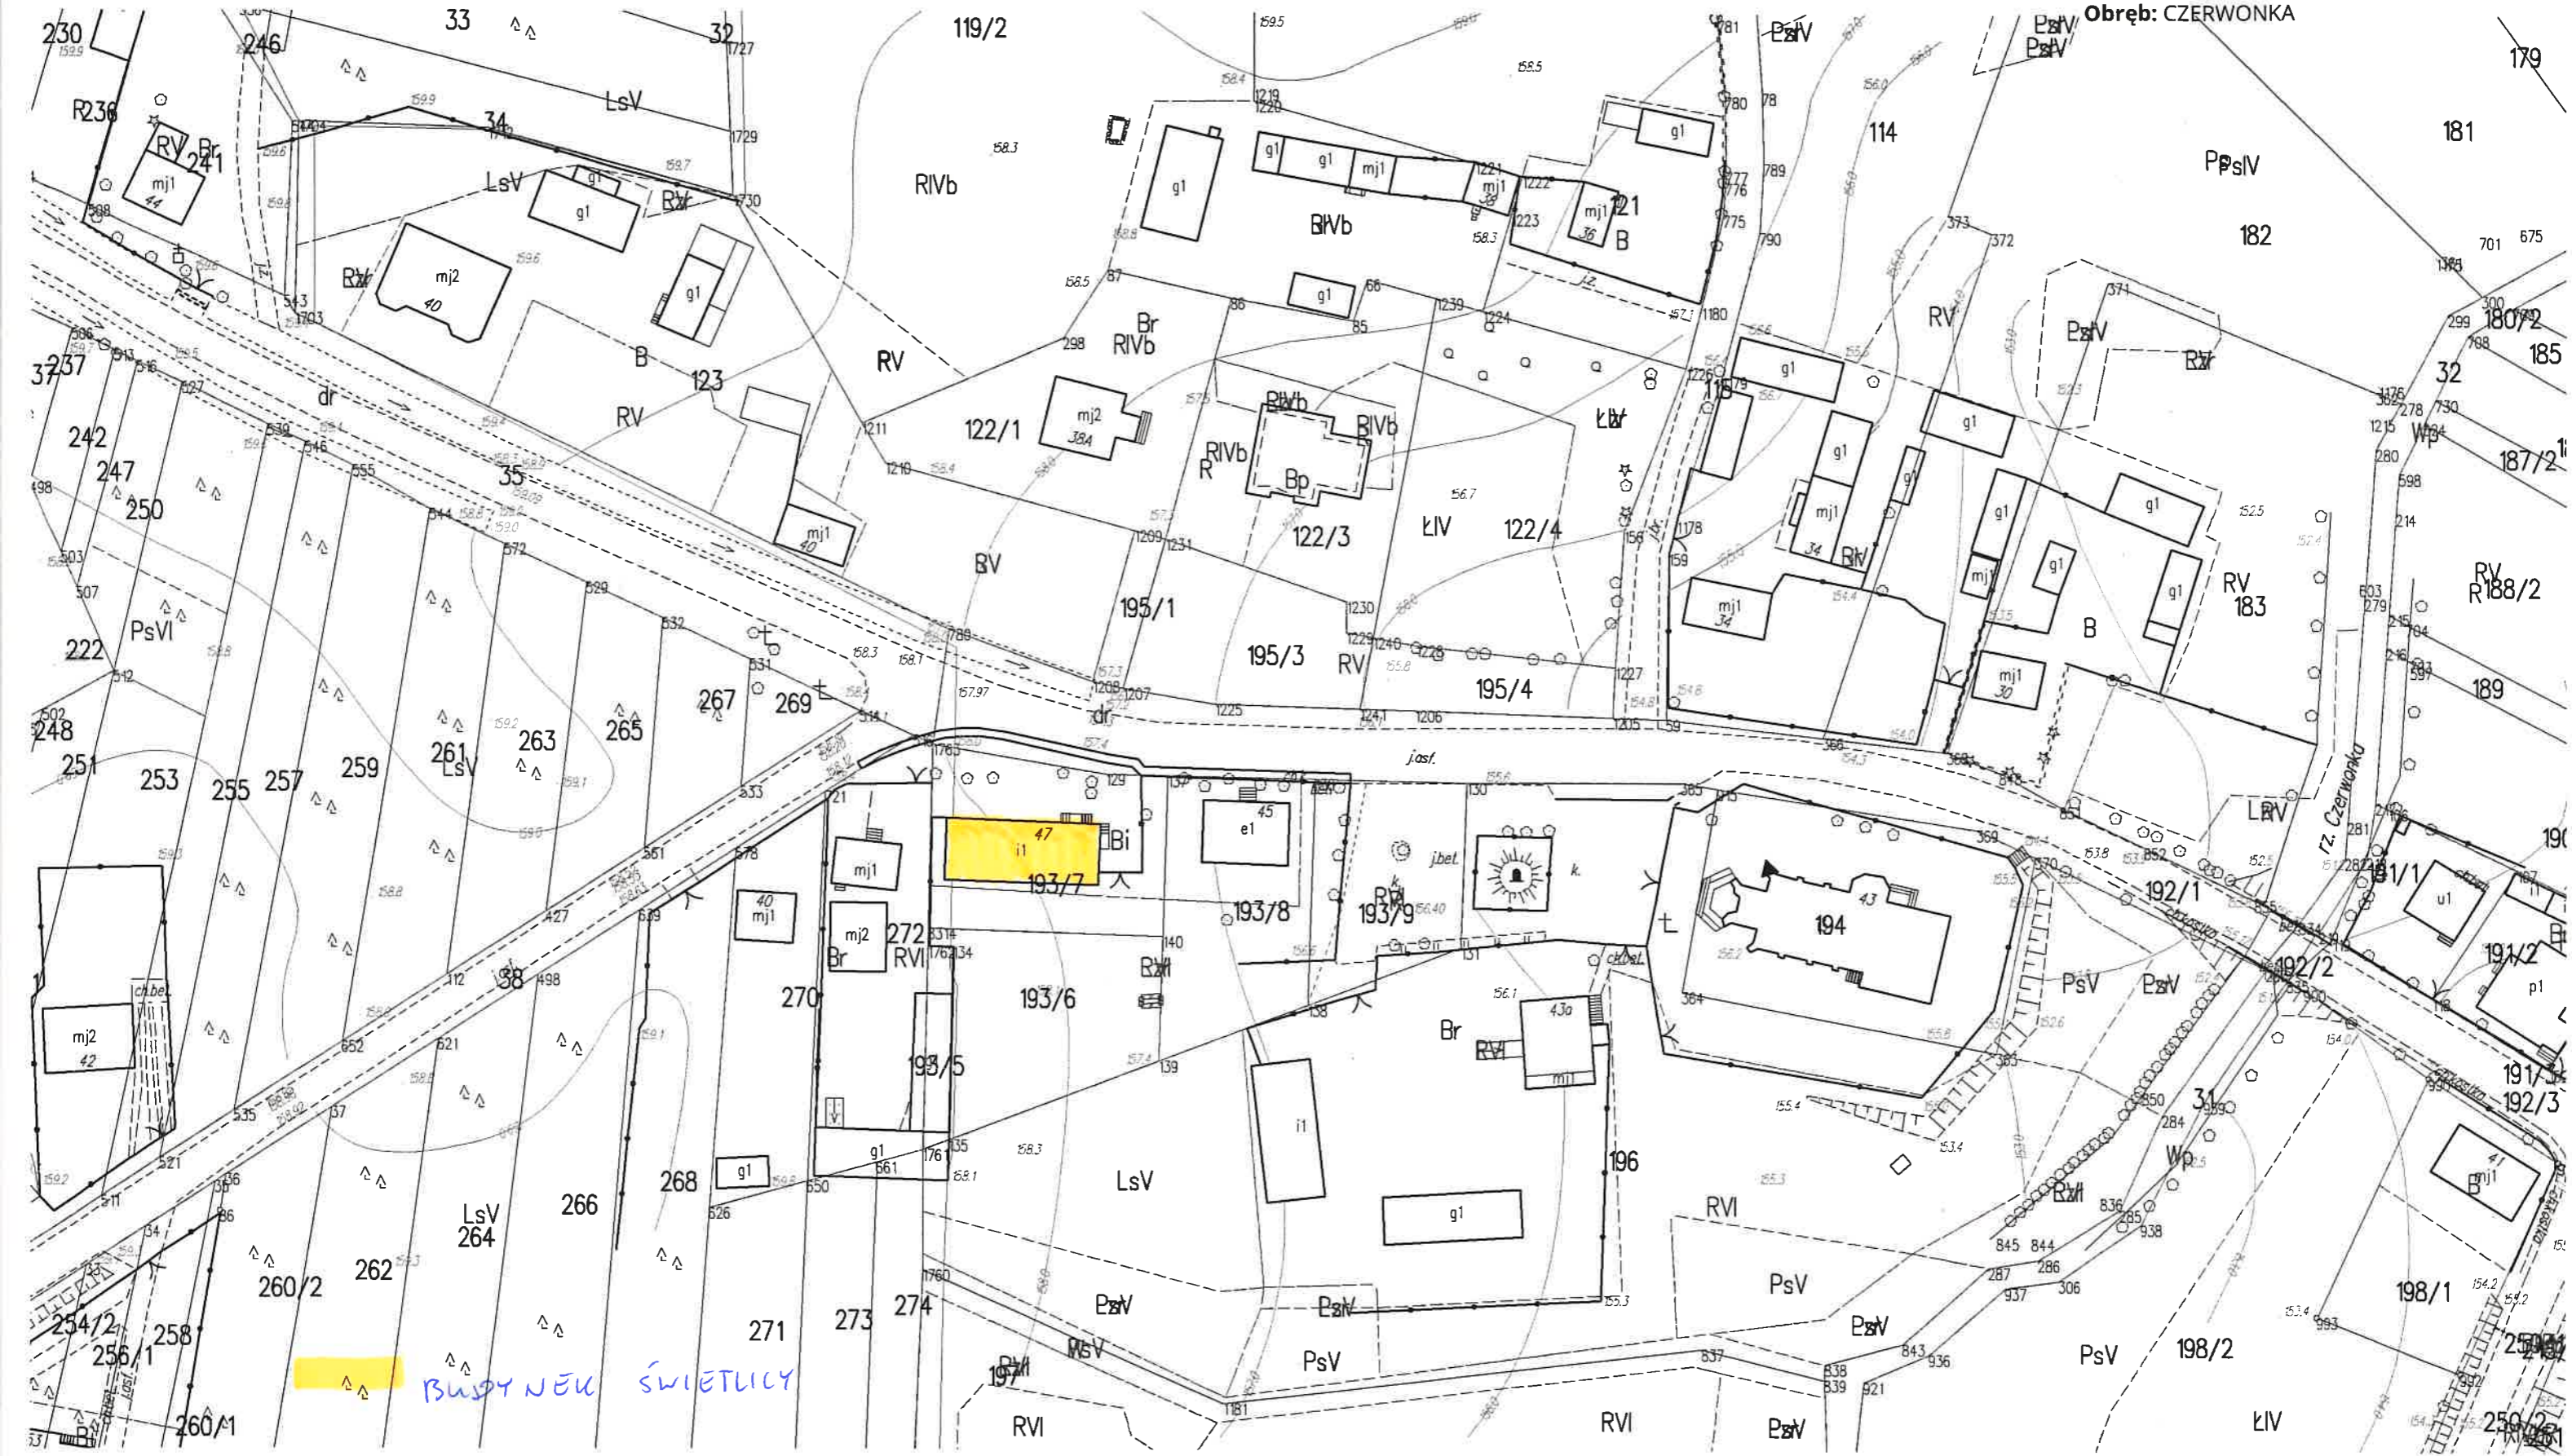

Wyrys z mapy  
Skala 1:1000

Województwo: mazowieckie  
Powiat: sokołowski  
Jednostka ewidencyjna: Sokół Podlaski obszar wiejski  
Obręb: CZERWONKA

Cel wydruku: poglądowy

Sporządził(a): ██████████